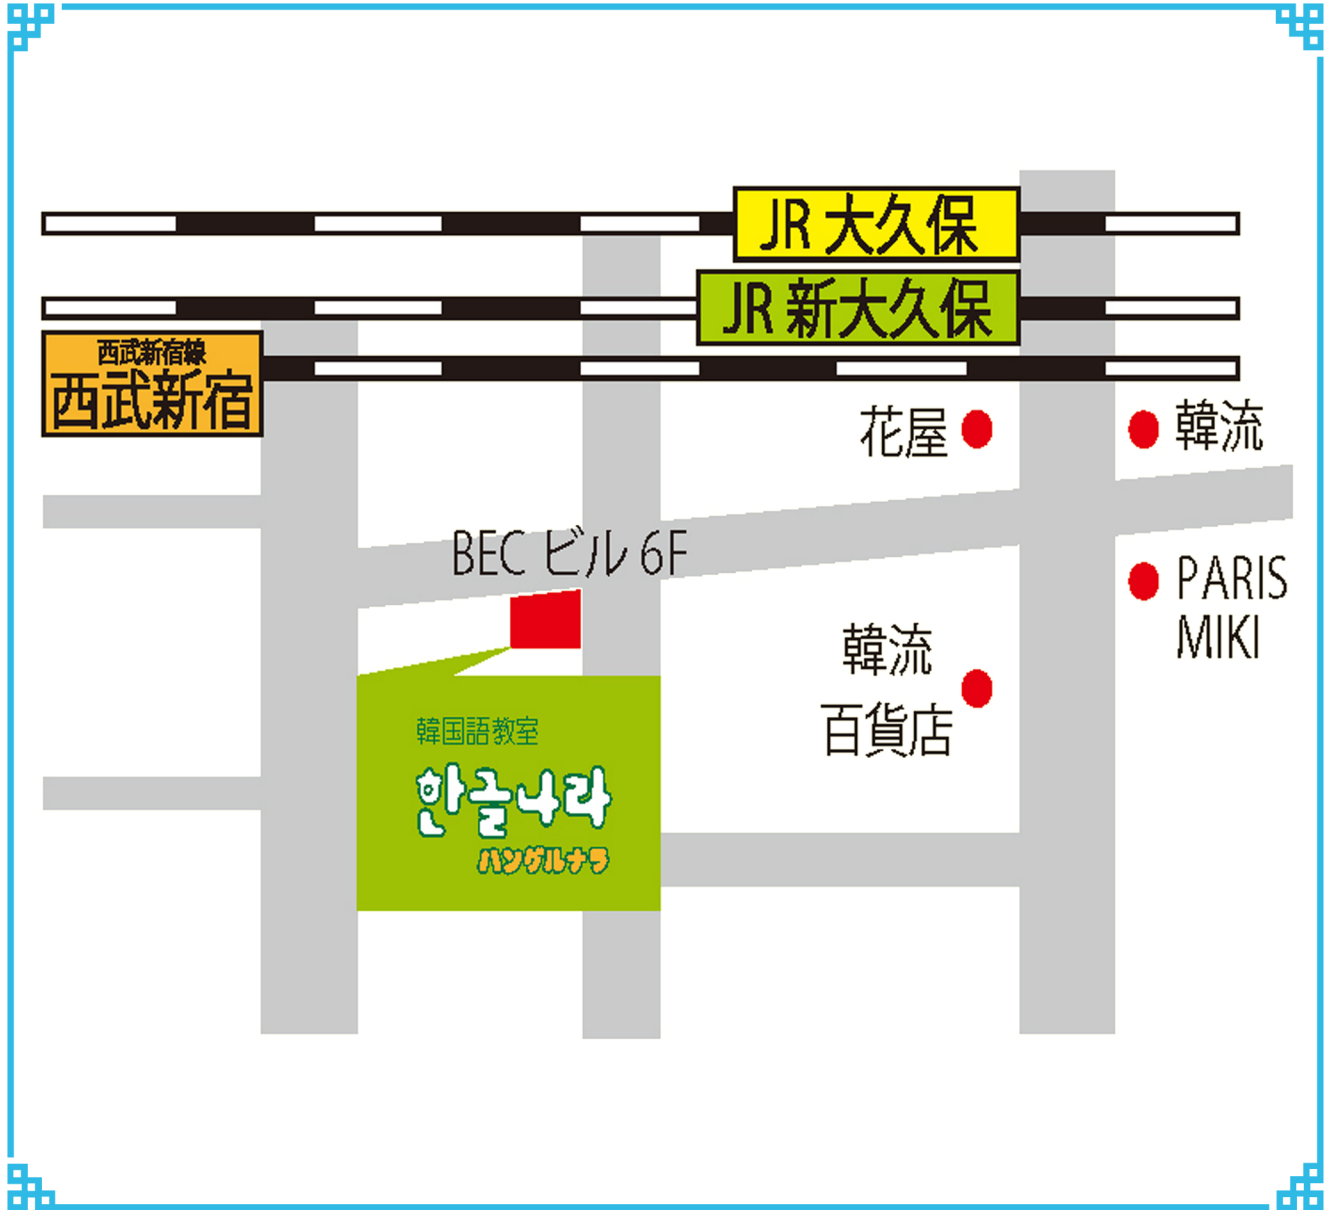

韓国語教室
한글나라
ハンゲルナラ

A4 size
W210mm × H297mm

■ JR山手線 新大久保駅より徒歩3分 ■ 西武線 新宿駅より徒歩4分 ■ JR総武線 大久保駅より徒歩5分

〒169-0073 東京都新宿区百人町1-8-12BECビル6F

TEL 03-5272-1026

🌐 www.hangle.org ✉ info@hangle.org